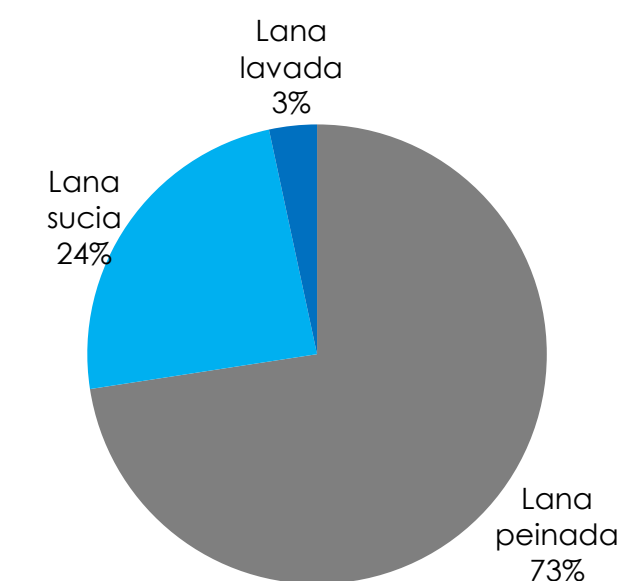

Exportación de lana (en toneladas Base Sucia)

2.232

Marzo 2023

▼23%

Var. interanual
Marzo 2023 vs 2022

18.499

Jul.22- Marzo 2023

▼13%

Var. Jul. 22- Marzo 23
vs Jul.21 – Marzo 22

Composición de las exportaciones (en toneladas Base Sucia)

Composición de las exportaciones (en toneladas Base Sucia)

(en toneladas Base Sucia)

Julio/Marzo Zafra 2021/2022

Julio/Marzo Zafra 2022/2023

Composición de las exportaciones (en miles de USD)

Exportación de lana (en miles de USD)

11.004

Marzo 2023

▼25%

Var. interanual
Marzo 2023 vs 2022

91.794

Jul. 22- Marzo 2023

▼23%

Var. Jul. 22- Marzo 23
vs Jul.21 – Marzo22