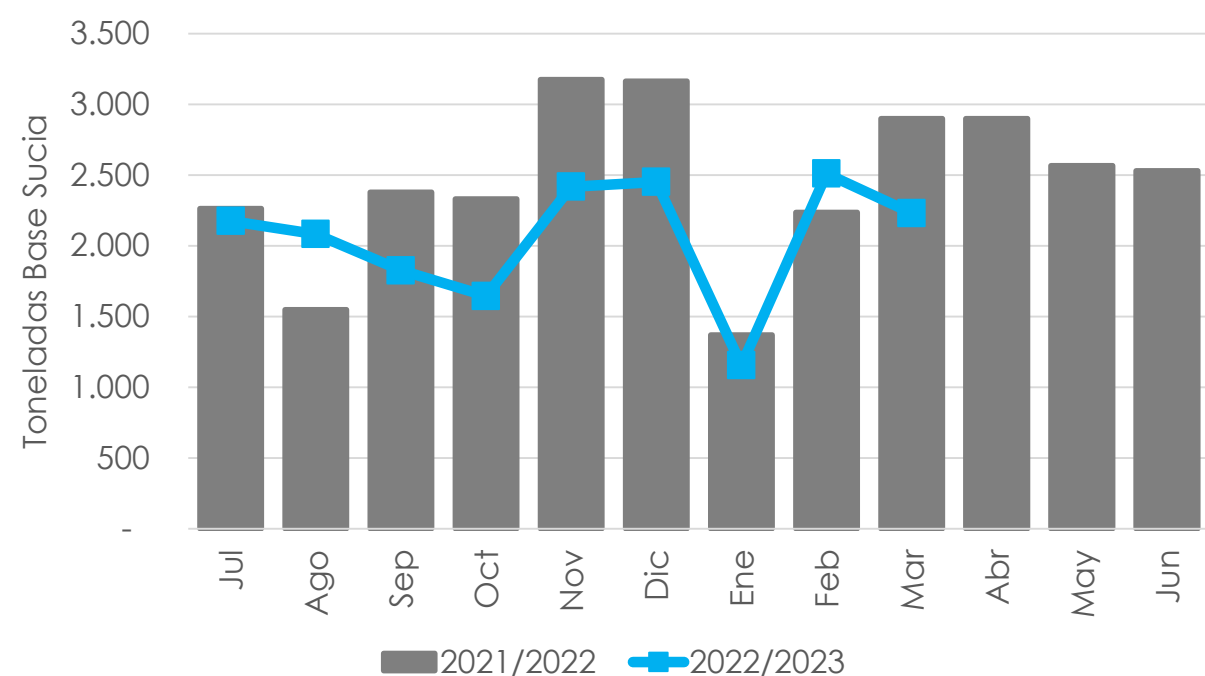

Exportación de lana (en toneladas Base Sucia)

2.232

Marzo 2023

▼23%

Var. interanual
Marzo 2023 vs 2022

18.499

Jul.22- Marzo 2023

▼13%

Var. Jul. 22- Marzo 23
vs Jul.21 – Marzo 22

Composición de las exportaciones (en toneladas Base Sucia)

Composición de las exportaciones (en toneladas Base Sucia)

(en toneladas Base Sucia)

Julio/Marzo Zafra 2021/2022

Jul. 22- Marzo 2023

▼23%

Var. Jul. 22- Marzo 23
vs Jul.21 – Marzo22