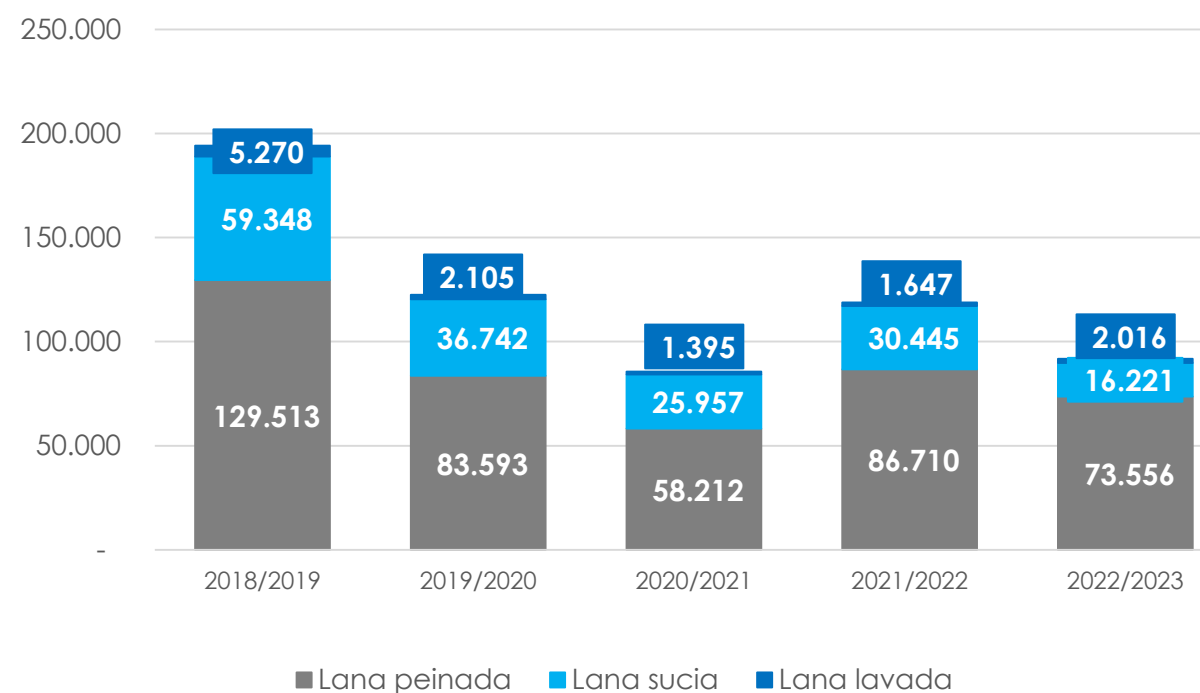

Var. Jul. 22- Marzo 23
vs Jul.21 – Marzo 22

Composición de las exportaciones (en toneladas Base Sucia)

Composición de las exportaciones (en toneladas Base Sucia)

(en toneladas Base Sucia)

Julio/Marzo Zafra 2021/2022

Julio/Marzo Zafra 2022/2023

Composición de las exportaciones (en miles de USD)

Exportación de lana (en miles de USD)

11.004

Marzo 2023

▼25%

Var. interanual
Marzo 2023 vs 2022

91.794

Jul. 22- Marzo 2023

▼23%

Var. Jul. 22- Marzo 23
vs Jul.21 – Marzo22