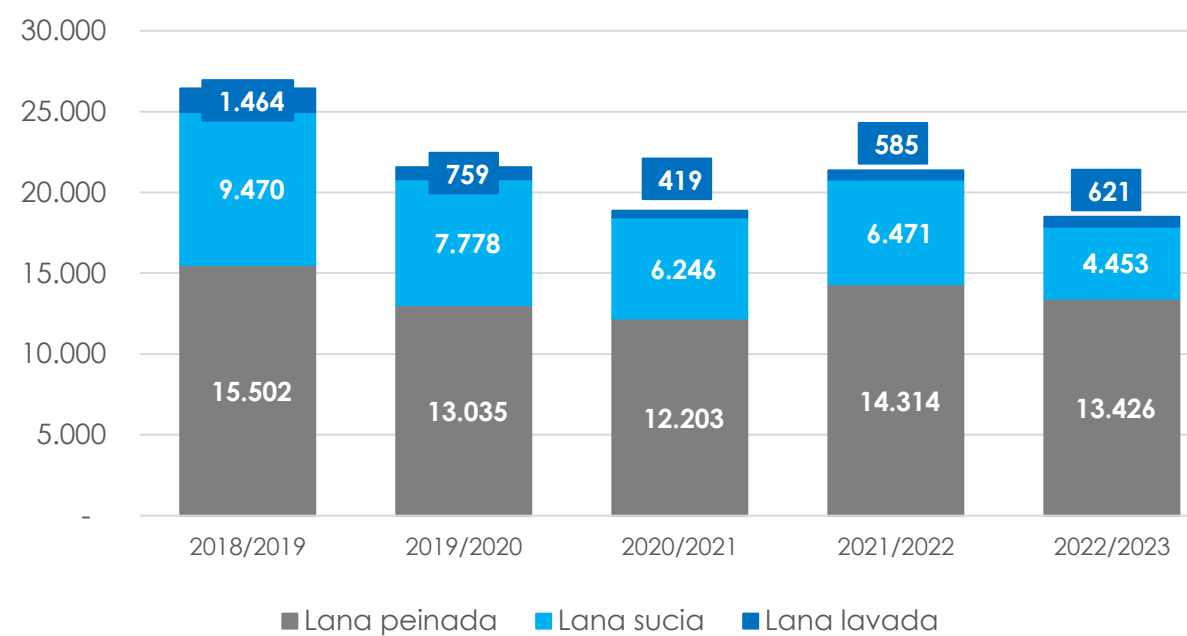

Exportación de lana (en toneladas Base Sucia)

2.232

Marzo 2023

▼23%

Var. interanual
Marzo 2023 vs 2022

18.499

Jul.22- Marzo 2023

▼13%

Var. Jul. 22- Marzo 23
vs Jul.21 – Marzo 22

Composición de las exportaciones (en toneladas Base Sucia)

Composición de las exportaciones (en toneladas Base Sucia)

(en toneladas Base Sucia)

Julio/Marzo Zafra 2021/2022